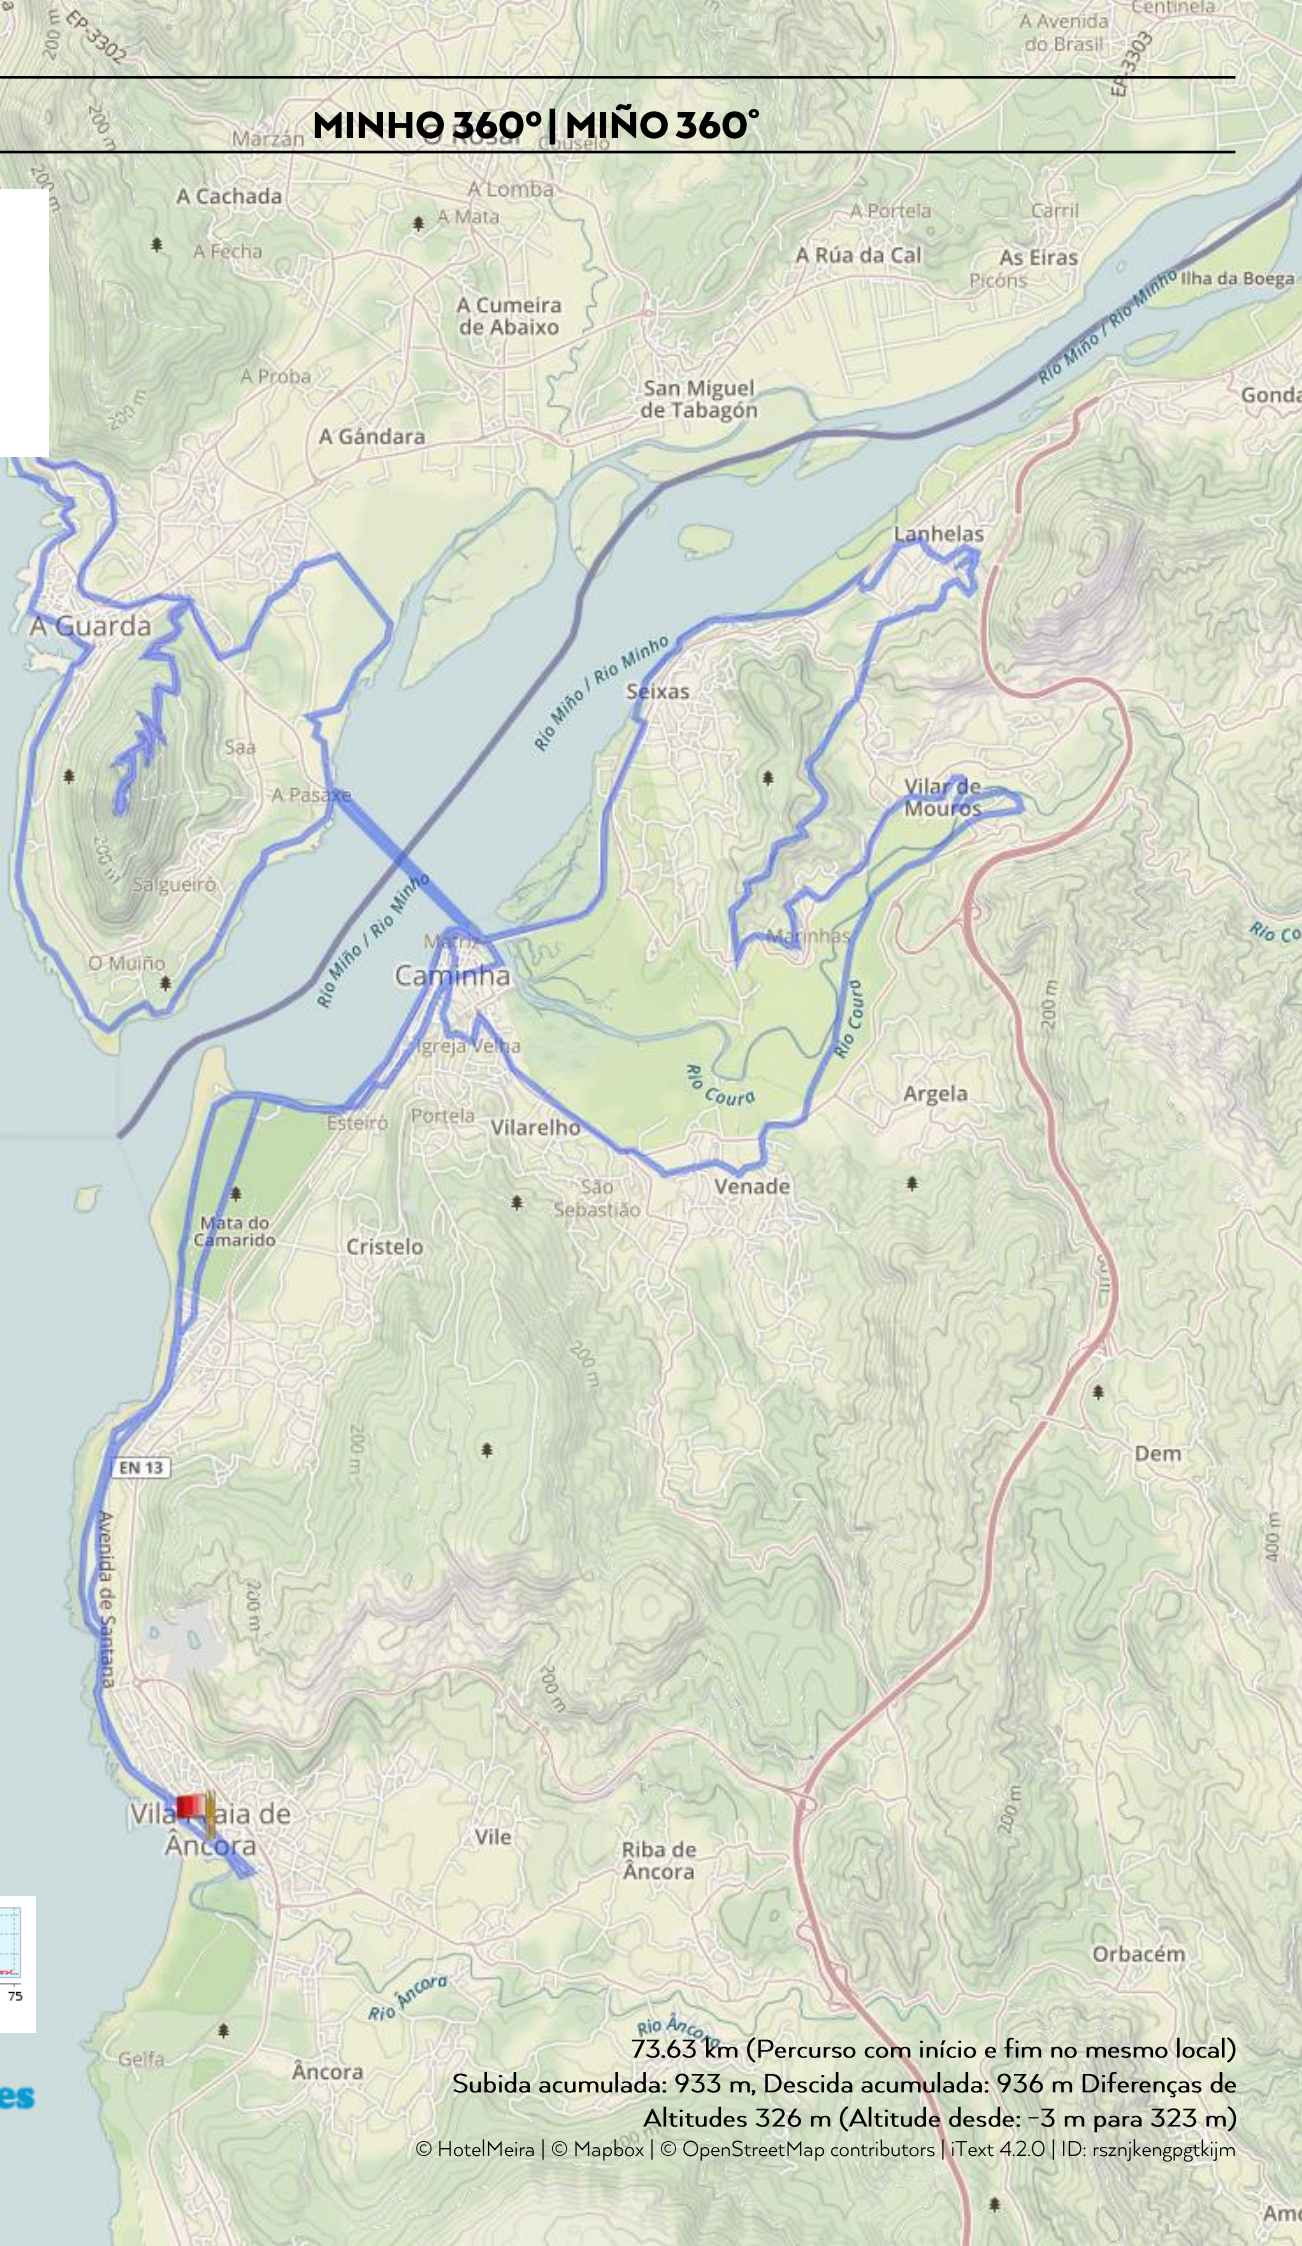

MINHO 360° | MIÑO 360°

73.63 km (Percurso com início e fim no mesmo local)

Subida acumulada: 933 m, Descida acumulada: 936 m Diferenças de

Altitudes 326 m (Altitude desde: -3 m para 323 m)

© HotelMeira | © Mapbox | © OpenStreetMap contributors | iText 4.2.0 | ID: rsznjkengpgtkijm