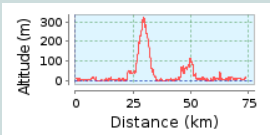

MINHO 360° | MIÑO 360°

73.63 km (Percurso com início e fim no mesmo local)

Subida acumulada: 933 m, Descida acumulada: 936 m Diferenças de

Altitudes 326 m (Altitude desde: -3 m para 323 m)

© HotelMeira | © Mapbox | © OpenStreetMap contributors | iText 4.2.0 | ID: rsznjkengpgtkijm